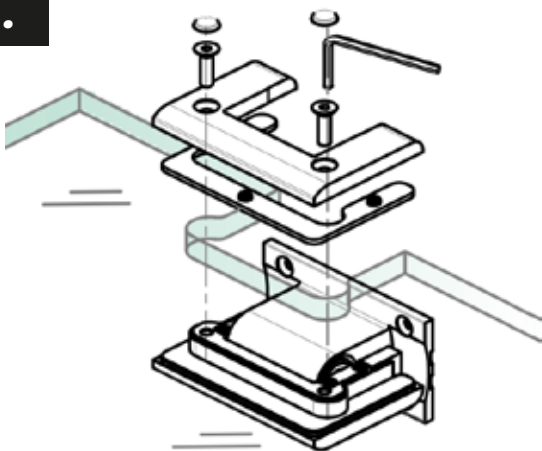

# MIG

MEESTER<sup>®</sup>  
IN GLAS

Montagetekening pendeldeur

## BENODIGDHEDEN:

Boormachine

Inbussleutels

Waterpas

Schroevendraaierset

Potlood

! Voor deze montage zijn 2 personen aangeraden.

# MIG

MEESTER<sup>®</sup>  
IN GLAS

## MONTAGE SCHARNIEREN

1.

2.

3.

4.